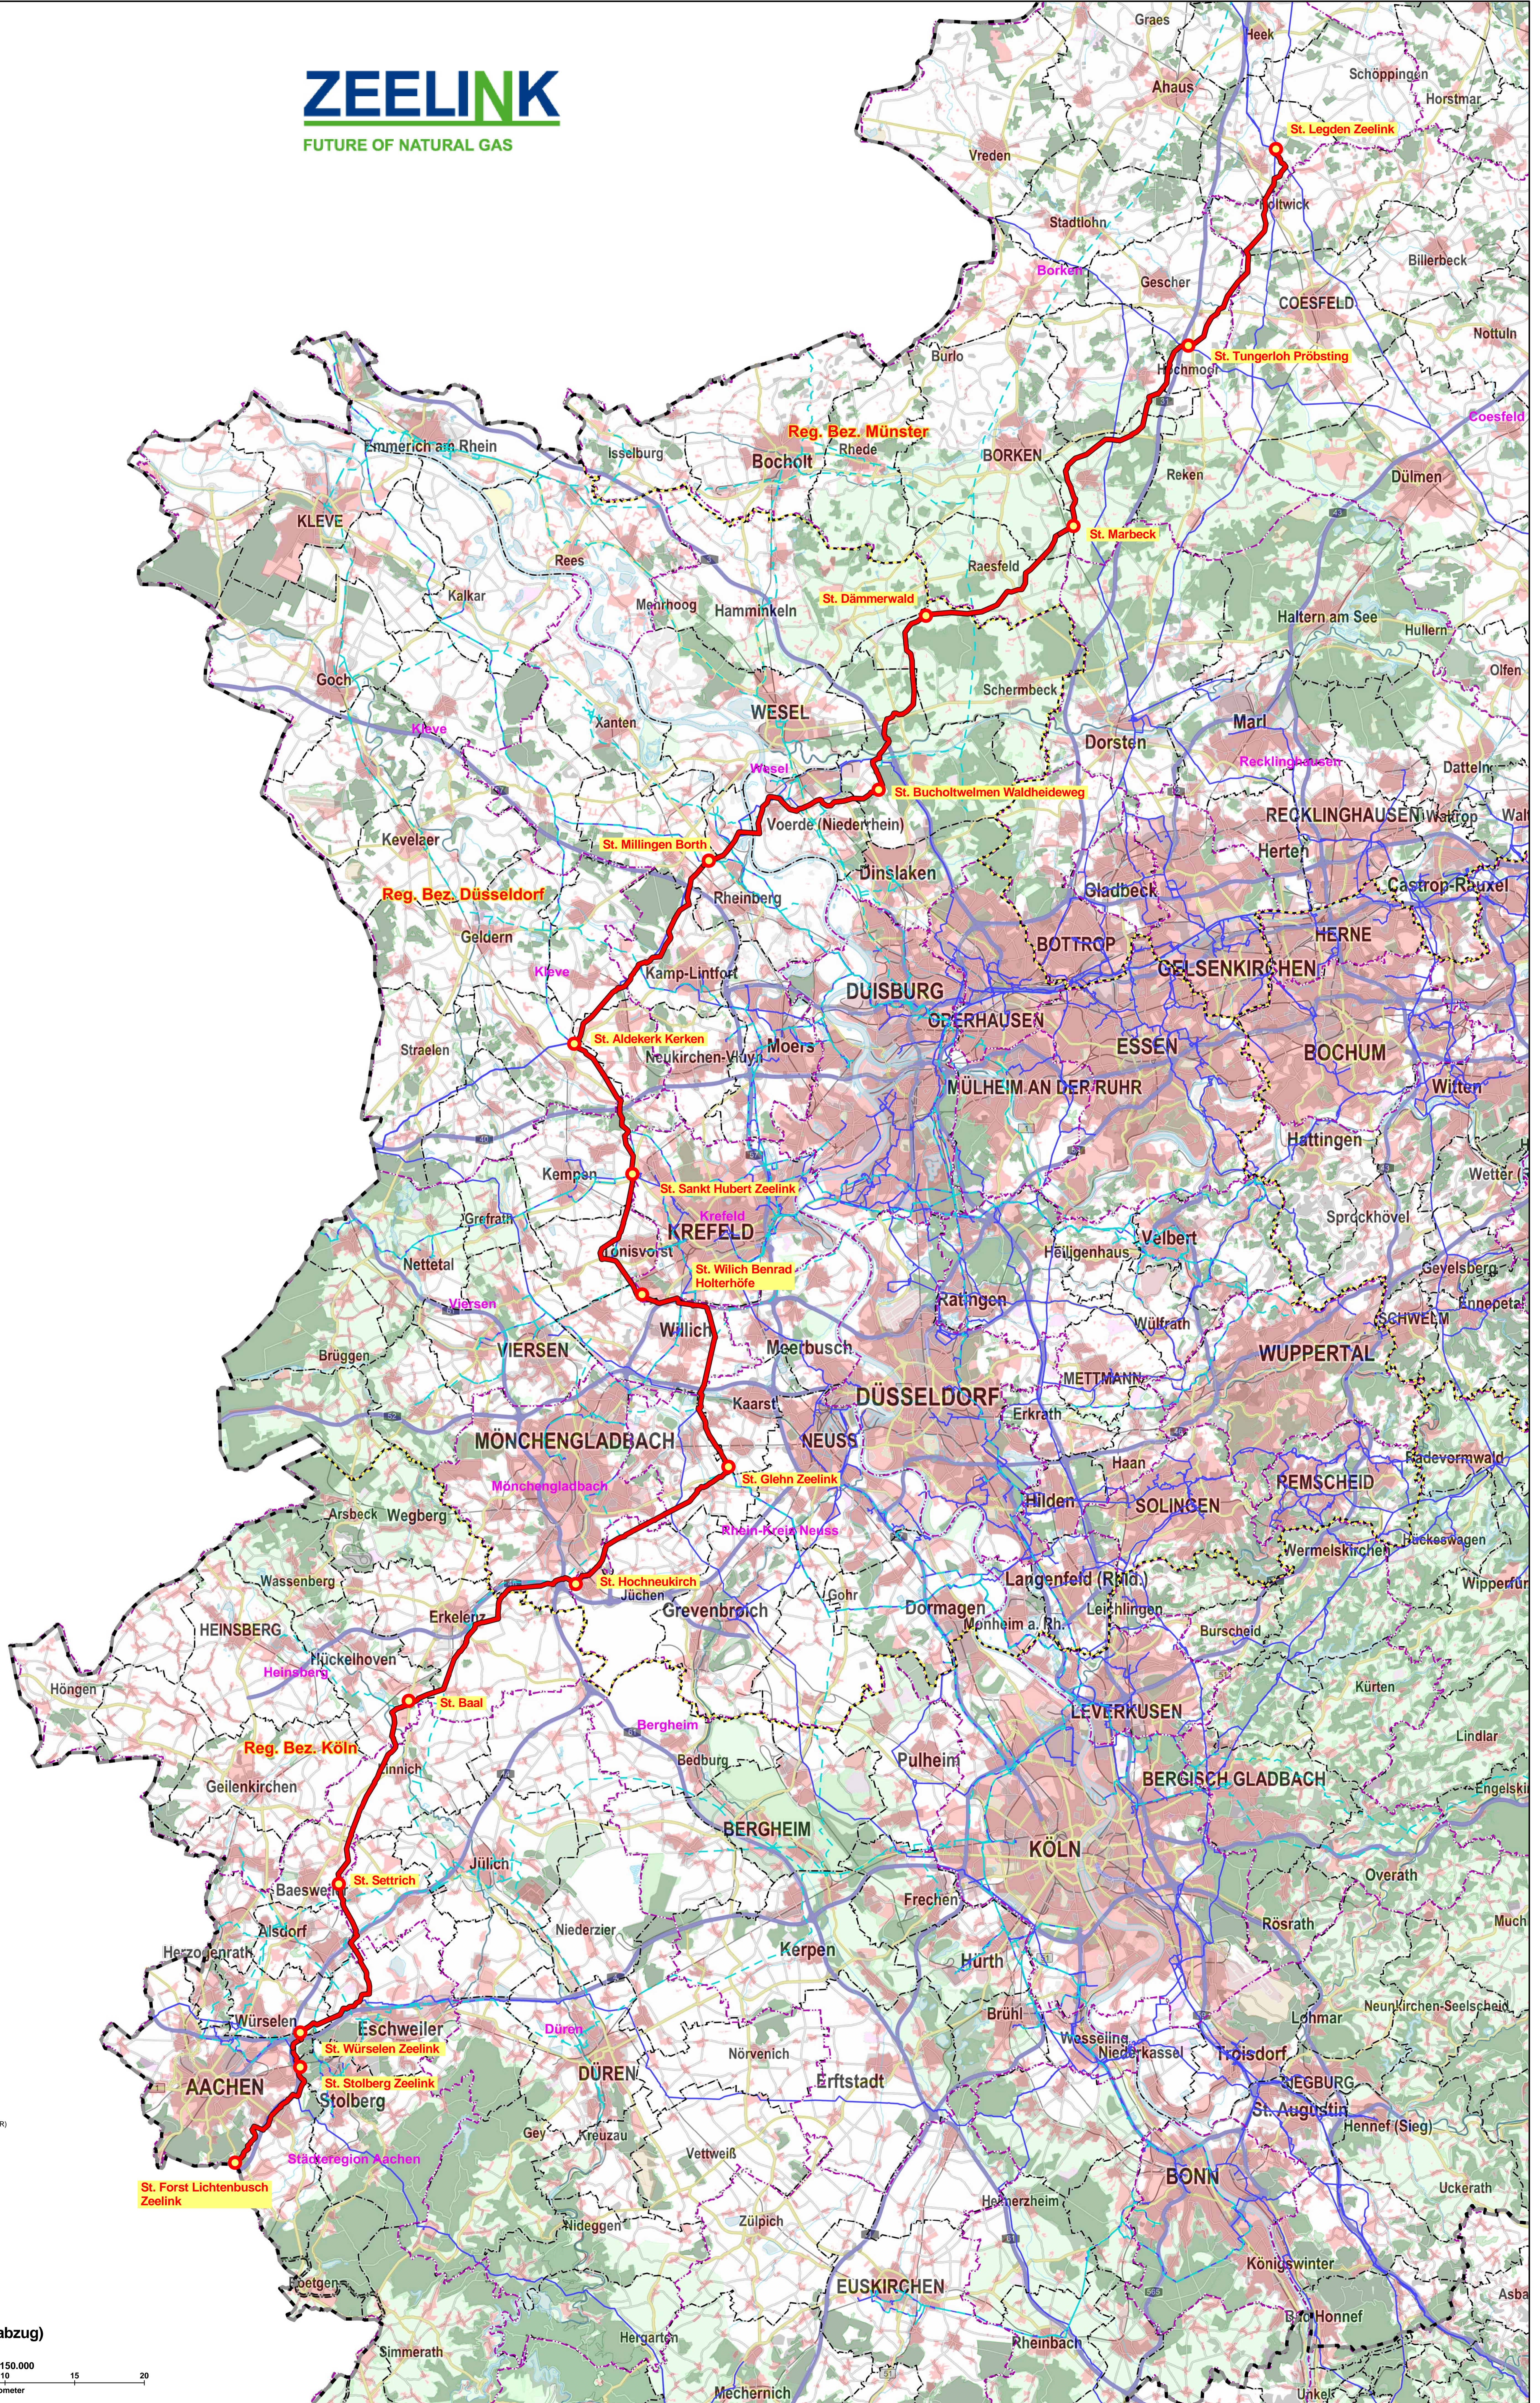

ZEELINK

FUTURE OF NATURAL GAS

- Antragstrasse
- OGE-Leitung
- Thyssengasleitung
- Ländergrenze
- Regierungsbezirksgrenze
- Regionalverband Ruhr (RVR)
- Kreisgrenze
- Kreise
- Gewässer
- Bundesautobahn
- Bundesstraße
- Ortschaft
- Wald

(Vorabzug)

M. 1:150.000
0 5 10 15 20
Kilometer